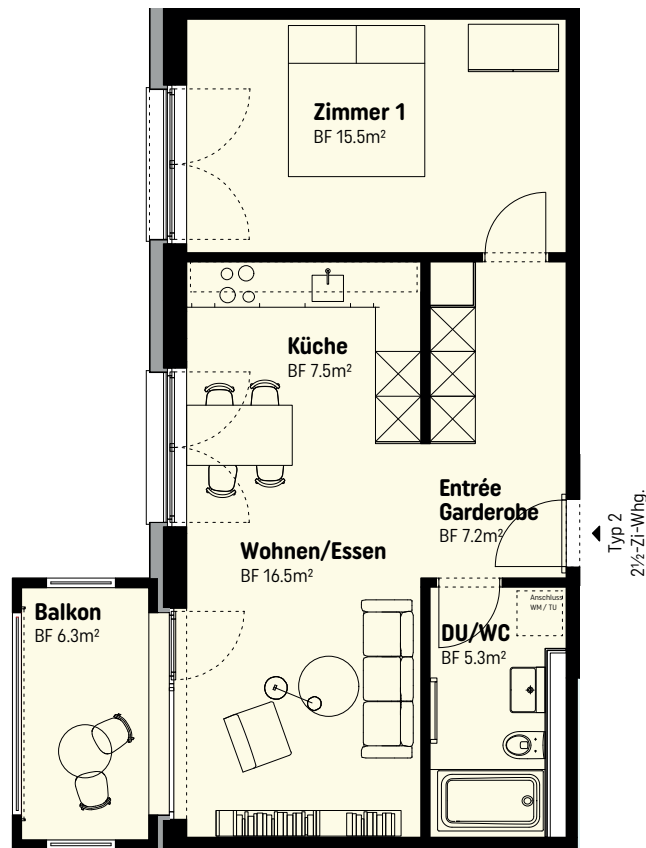

28

Hier wohnt es sich besonders!  
Schlieren – Urdorferstrasse 28

2½-Zimmer-Wohnung

Mitte

EG / 1. OG / 2. OG

- Kellerabteil im UG
- Fläche: 52m<sup>2</sup>
- Aussenfläche: 6.3m<sup>2</sup>
- Höhe: 2.38m

Änderungen vorbehalten

M = 1:100