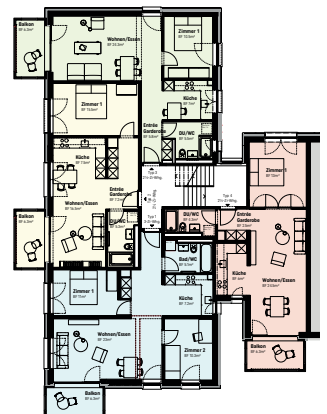

28

Hier wohnt es sich besonders!  
Schlieren – Urdorferstrasse 28

2½-Zimmer-Wohnung

Mitte

EG / 1. OG / 2. OG

- Kellerabteil im UG
- Fläche: 52m<sup>2</sup>
- Aussenfläche: 6.3m<sup>2</sup>
- Höhe: 2.38m

Änderungen vorbehalten

M = 1:100