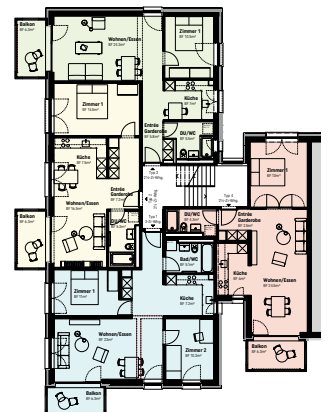

## 2½-Zimmer-Wohnung

ZG

EG / 1. OG / 2. OG

- Kellerabteil im UG
- Fläche: 50.2m<sup>2</sup>
- Aussenfläche: 6.3m<sup>2</sup>
- Höhe: 2.38m

Änderungen vorbehalten

M = 1:100

0 2m 5m