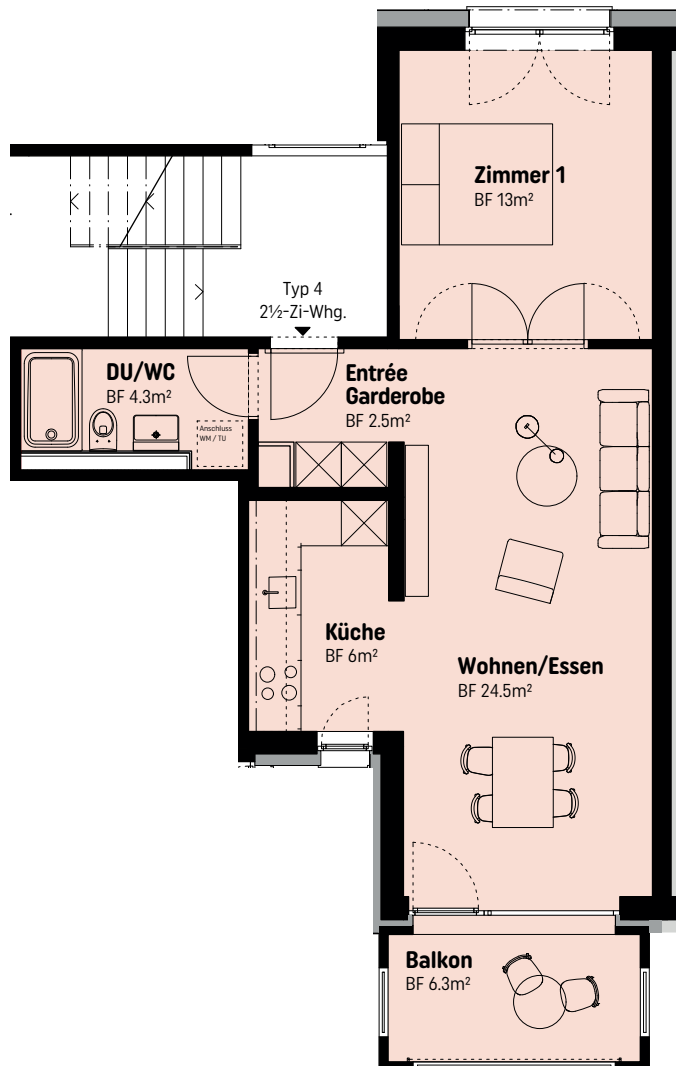

## 2½-Zimmer-Wohnung

ZG

EG / 1. OG / 2. OG

- Kellerabteil im UG
- Fläche: 50.2m<sup>2</sup>
- Aussenfläche: 6.3m<sup>2</sup>
- Höhe: 2.38m

Änderungen vorbehalten

M = 1:100

0 2m 5m