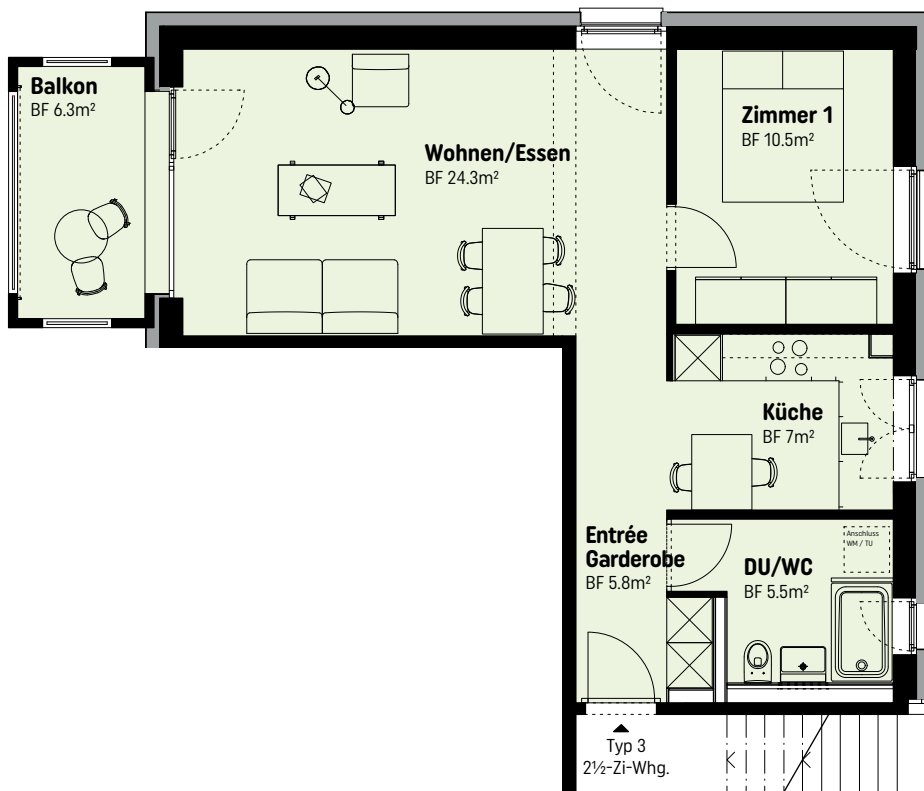

28

Hier wohnt es sich besonders!
Schlieren – Urdorferstrasse 28

2½-Zimmer-Wohnung

rechts

EG / 1. OG / 2. OG

- Kellerabteil im UG
- Fläche: 53.1m²
- Aussenfläche: 6.3m²
- Höhe: 2.38m

Änderungen vorbehalten

M = 1:100