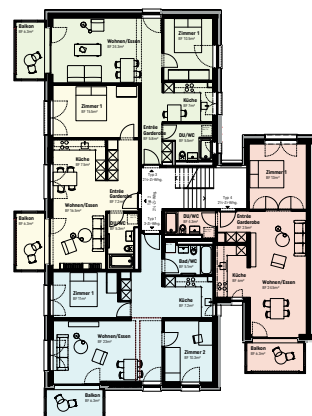

28

Hier wohnt es sich besonders!
Schlieren – Urdorferstrasse 28

2½-Zimmer-Wohnung

rechts

EG / 1. OG / 2. OG

- Kellerabteil im UG
- Fläche: 53.1m²
- Aussenfläche: 6.3m²
- Höhe: 2.38m

Änderungen vorbehalten

M = 1:100